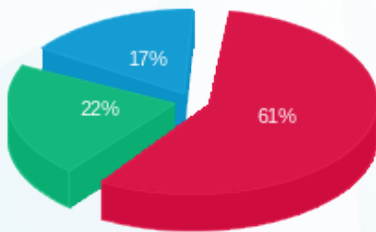

03/08/21 תאריך הפקה:
31/07/21 תאריך קריאה נוכחית:
01/07/21 תאריך קריאה קודמת:

שם דייר: ביגוד 27 חדש
שם אתר: רמות מול זכרון

לקוח/ה נכבד/ה, אנו מתכבדים להגיש את חישוב צריכת החשמל לתקופה 01/07/21 - 31/07/21:

ביגוד 27 - 3 - 81010693 (3x200)

סוג תעריף	סוג צריכה	קריאה קודמת	קריאה נוכחית	סה"כ צריכה בקוט"ש	מחיר לקוט"ש בא"ג	סה"כ לתשלום
		01/07/21	31/07/21			
777	פסגה	186,016.43	194,021.80	8,005.37	96.41	7,717.98 ₪
778	גבע	75,254.43	81,460.06	6,205.63	45.00	2,792.53 ₪
779	שפל	76,466.07	83,204.86	6,738.79	31.59	2,128.78 ₪

סה"כ לדייר:

פסגה	גבע	שפל	סה"כ	שיא ביקוש
8,005.37	6,205.63	6,738.79	20,949.79	58.88
7,717.98 ₪	2,792.53 ₪	2,128.78 ₪	12,639.29 ₪	

סה"כ צריכה
סה"כ לתשלום

211.60 ₪	תשלום קבוע	
37.74 ₪	תשלום עבור גודל חיבור בKVA (3x200)	
12,888.63 ₪	סה"כ לתשלום	לא כולל מע"מ

התפלגות חיוב בש"ח לפי תעו"ז