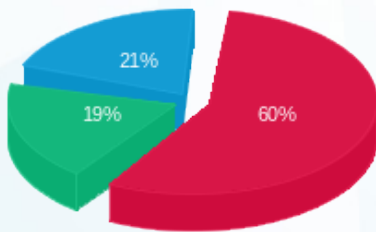

03/08/21 תאריך הפקה:
31/07/21 תאריך קריאה נוכחית:
01/07/21 תאריך קריאה קודמת:

שם דייר: בילבונג
שם אתר: רמות מול זכרון

לקוח/ה נכבד/ה, אנו מתכבדים להגיש את חישוב צריכת החשמל לתקופה 01/07/21 - 31/07/21:

בילבונג - 5 - 81005601 (3x80)

סוג תעריף	סוג צריכה	קריאה קודמת	קריאה נוכחית	סה"כ צריכה בקוט"ש	מחיר לקוט"ש בא"ג	סה"כ לתשלום
		01/07/21	31/07/21			
777	פסגה	45,217.71	46,743.49	1,525.79	96.41	1,471.01 ₪
778	גבע	20,670.19	21,706.18	1,035.99	45.00	466.20 ₪
779	שפל	36,603.90	38,195.06	1,591.16	31.59	502.65 ₪

סה"כ לדייר:

פסגה	גבע	שפל	סה"כ	שיא ביקוש
1,525.79	1,035.99	1,591.16	4,152.94	12.88
1,471.01 ₪	466.20 ₪	502.65 ₪	2,439.86 ₪	

סה"כ צריכה
סה"כ לתשלום

211.60 ₪	תשלום קבוע	
15.10 ₪	תשלום עבור גודל חיבור בKVA (3x80)	
2,666.55 ₪	סה"כ לתשלום	לא כולל מע"מ

התפלגות חיוב בש"ח לפי תעו"ז