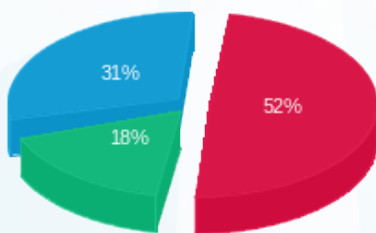

בלאק - 8 - (3x250)81010693

סוג תעריף	סוג צריכה	קריאה קודמת	קריאה נוכחית	סה"כ צריכה בקוט"ש	מחיר לקוט"ש בא"ג	סה"כ לתשלום
		01/07/21	31/07/21			
777	פסגה	335,545.04	346,261.84	10,716.79	96.41	10,332.06 ₪
778	גבע	169,082.22	176,894.19	7,811.97	45.00	3,515.38 ₪
779	שפל	356,007.39	375,459.54	19,452.15	31.59	6,144.93 ₪

סה"כ לדייר:

פסגה	גבע	שפל	סה"כ	שיא ביקוש
10,716.79	7,811.97	19,452.15	37,980.91	84.67
10,332.06 ₪	3,515.38 ₪	6,144.93 ₪	19,992.38 ₪	

סה"כ צריכה

סה"כ לתשלום

211.60 ₪	תשלום קבוע	
47.18 ₪	תשלום עבור גודל חיבור בKVA (3x250)	
20,251.15 ₪	סה"כ לתשלום	לא כולל מע"מ

התפלגות חיוב בש"ח לפי תעו"ז

פסגה (10,332.06 ₪) 18%
 גבע (3,515.38 ₪)
 שפל (6,144.93 ₪) 31%

הסטוריית צריכה בקוט"ש