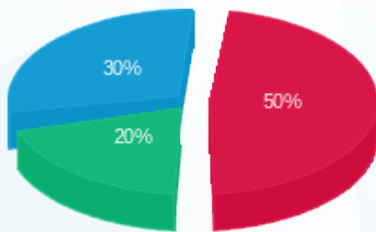

03/08/21 תאריך הפקה:
31/07/21 תאריך קריאה נוכחית:
01/07/21 תאריך קריאה קודמת:

שם דייר: מקדונלדס
שם אתר: רמות מול זכרון

לקוח/ה נכבד/ה, אנו מתכבדים להגיש את חישוב צריכת החשמל לתקופה 01/07/21 - 31/07/21:

מקדונלד - 4 - 15114161 (3x100)

סוג תעריף	סוג צריכה	קריאה קודמת	קריאה נוכחית	סה"כ צריכה בקוט"ש	מחיר לקוט"ש בא"ג	סה"כ לתשלום
		01/07/21	31/07/21			
777	פסגה	242,576.00	248,320.20	5,744.20	96.41	5,537.98 ₪
778	גבע	123,644.40	128,662.00	5,017.60	45.00	2,257.92 ₪
779	שפל	256,474.60	266,945.40	10,470.80	31.59	3,307.73 ₪

סה"כ לדייר:

פסגה	גבע	שפל	סה"כ	שיא ביקוש
5,744.20	5,017.60	10,470.80	21,232.60	54.48
5,537.98 ₪	2,257.92 ₪	3,307.73 ₪	11,103.63 ₪	

סה"כ צריכה
סה"כ לתשלום

211.60 ₪	תשלום קבוע	
18.87 ₪	תשלום עבור גודל חיבור בKVA (3x100)	
11,334.10 ₪	סה"כ לתשלום	לא כולל מע"מ

התפלגות חיוב בש"ח לפי תעו"ז