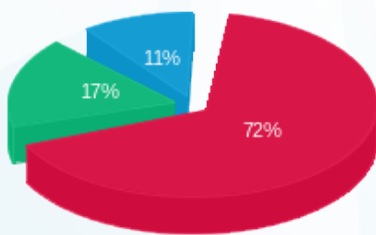

03/08/21 תאריך הפקה:
31/07/21 תאריך קריאה נוכחית:
01/07/21 תאריך קריאה קודמת:

שם דייר: עיניים פקוחות חדש
שם אתר: רמות מול זכרון

לקוח/ה נכבד/ה, אנו מתכבדים להגיש את חישוב צריכת החשמל לתקופה 01/07/21 - 31/07/21:

עיניים פקוחות - 6 - 80001093 (3x32)

סוג תעריף	סוג צריכה	קריאה קודמת	קריאה נוכחית	סה"כ צריכה בקוט"ש	מחיר לקוט"ש בא"ג	סה"כ לתשלום
פרטי חשבון עבור תאריכים:						
777	פסגה	01/07/21	31/07/21	1,032.93	96.41	995.85 ₪
778	גבע	6,382.53	6,917.40	534.87	45.00	240.69 ₪
779	שפל	12,471.88	12,950.60	478.72	31.59	151.23 ₪

סה"כ לדייר:

פסגה	גבע	שפל	סה"כ	שיא ביקוש
1,032.93	534.87	478.72	2,046.52	
995.85 ₪	240.69 ₪	151.23 ₪	1,387.77 ₪	

סה"כ צריכה
סה"כ לתשלום

211.60 ₪	תשלום קבוע	
6.04 ₪	תשלום עבור גודל חיבור בKVA (3x32)	
1,605.41 ₪	סה"כ לתשלום	לא כולל מע"מ

התפלגות חיוב בש"ח לפי תעו"ז