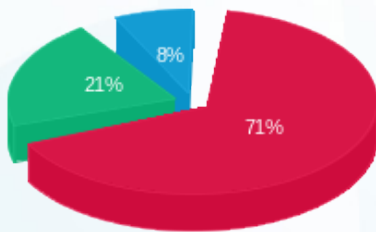

03/08/21 תאריך הפקה:
31/07/21 תאריך קריאה נוכחית:
01/07/21 תאריך קריאה קודמת:

שם דייר: פלאש 31
שם אתר: רמות מול זכרון

לקוח/ה נכבד/ה, אנו מתכבדים להגיש את חישוב צריכת החשמל לתקופה 01/07/21 - 31/07/21:

פלאש 31 - 8 - 81004061(3x40)

סוג תעריף	סוג צריכה	קריאה קודמת	קריאה נוכחית	סה"כ צריכה בקוט"ש	מחיר לקוט"ש בא"ג	סה"כ לתשלום
פרטי חשבון עבור תאריכים:						
777	פסגה	01/07/21	31/07/21	818.97	96.41	789.57 ₪
778	גבע	49,809.37	50,321.86	512.49	45.00	230.62 ₪
779	שפל	33,712.36	33,979.97	267.61	31.59	84.54 ₪

סה"כ לדייר:

פסגה	גבע	שפל	סה"כ	שיא ביקוש
818.97	512.49	267.61	1,599.06	6.60
789.57 ₪	230.62 ₪	84.54 ₪	1,104.72 ₪	

סה"כ צריכה
סה"כ לתשלום

211.60 ₪	תשלום קבוע	
7.55 ₪	תשלום עבור גודל חיבור בKVA (3x40)	
1,323.87 ₪	סה"כ לתשלום	לא כולל מע"מ

התפלגות חיוב בש"ח לפי תעו"ז