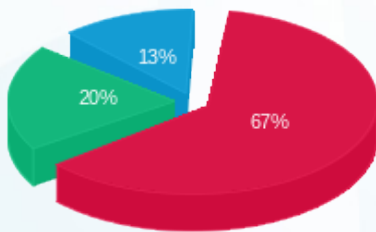

03/08/21 תאריך הפקה:
31/07/21 תאריך קריאה נוכחית:
01/07/21 תאריך קריאה קודמת:

שם דייר: צומת ספרים
שם אתר: רמות מול זכרון

לקוח/ה נכבד/ה, אנו מתכבדים להגיש את חישוב צריכת החשמל לתקופה 01/07/21 - 31/07/21:

צומת ספרים - 1 - 16254231 (3x250)

סוג תעריף	סוג צריכה	קריאה קודמת	קריאה נוכחית	סה"כ צריכה בקוט"ש	מחיר לקוט"ש בא"ג	סה"כ לתשלום
			31/07/21	01/07/21	פרטי חשבון עבור תאריכים:	
777	פסגה	62,385.20	63,417.60	1,032.40	96.41	995.34 ₪
778	גבע	21,213.20	21,892.80	679.60	45.00	305.82 ₪
779	שפל	17,526.40	18,142.40	616.00	31.59	194.59 ₪

סה"כ לדייר:

פסגה	גבע	שפל	סה"כ	שיא ביקוש
1,032.40	679.60	616.00	2,328.00	11.34
995.34 ₪	305.82 ₪	194.59 ₪	1,495.75 ₪	

סה"כ צריכה
סה"כ לתשלום

211.60 ₪	תשלום קבוע	
47.18 ₪	תשלום עבור גודל חיבור בKVA (3x250)	
1,754.53 ₪	סה"כ לתשלום	לא כולל מע"מ

התפלגות חיוב בש"ח לפי תעו"ז