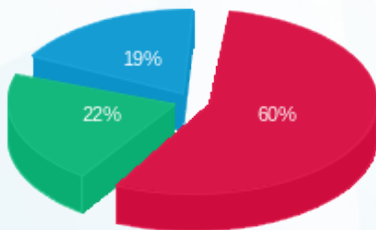

03/08/21 תאריך הפקה:
31/07/21 תאריך קריאה נוכחית:
01/07/21 תאריך קריאה קודמת:

שם דייר: קרוקס חדש
שם אתר: רמות מול זכרון

לקוח/ה נכבד/ה, אנו מתכבדים להגיש את חישוב צריכת החשמל לתקופה 01/07/21 - 31/07/21:

קרוקס - 1 - 81010693(3x63)

סוג תעריף	סוג צריכה	קריאה קודמת	קריאה נוכחית	סה"כ צריכה בקוט"ש	מחיר לקוט"ש בא"ג	סה"כ לתשלום
פרטי חשבון עבור תאריכים:						
777	פסגה	01/07/21	31/07/21	820.95	96.41	791.48 ₪
778	גבע	8,061.44	8,704.38	642.94	45.00	289.32 ₪
779	שפל	12,166.53	12,952.97	786.44	31.59	248.44 ₪

סה"כ לדייר:

פסגה	גבע	שפל	סה"כ	שיא ביקוש
820.95	642.94	786.44	2,250.33	6.55
791.48 ₪	289.32 ₪	248.44 ₪	1,329.24 ₪	

סה"כ צריכה
סה"כ לתשלום

211.60 ₪	תשלום קבוע	
11.89 ₪	תשלום עבור גודל חיבור בKVA (3x63)	
1,552.72 ₪	סה"כ לתשלום	לא כולל מע"מ

התפלגות חיוב בש"ח לפי תעו"ז