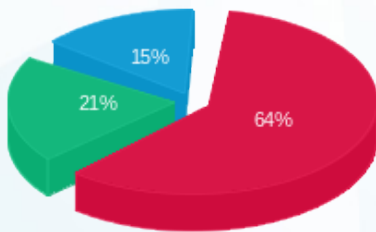

03/08/21 תאריך הפקה:
31/07/21 תאריך קריאה נוכחית:
01/07/21 תאריך קריאה קודמת:

שם דייר: קרטס
שם אתר: רמות מול זכרון

לקוח/ה נכבד/ה, אנו מתכבדים להגיש את חישוב צריכת החשמל לתקופה 01/07/21 - 31/07/21:

קרטס - 3 - 81004061(3x40)

סוג תעריף	סוג צריכה	קריאה קודמת	קריאה נוכחית	סה"כ צריכה בקוט"ש	מחיר לקוט"ש בא"ג	סה"כ לתשלום
		01/07/21	31/07/21			
777	פסגה	384,517.54	385,847.02	1,329.48	96.41	1,281.75 ₪
778	גבע	222,481.44	223,397.02	915.57	45.00	412.01 ₪
779	שפל	312,333.25	313,307.29	974.04	31.59	307.70 ₪

סה"כ לדייר:

פסגה	גבע	שפל	סה"כ	שיא ביקוש
1,329.48	915.57	974.04	3,219.09	11.00
1,281.75 ₪	412.01 ₪	307.70 ₪	2,001.46 ₪	

סה"כ צריכה
סה"כ לתשלום

211.60 ₪	תשלום קבוע	
7.55 ₪	תשלום עבור גודל חיבור בKVA (3x40)	
2,220.61 ₪	סה"כ לתשלום	לא כולל מע"מ

התפלגות חיוב בש"ח לפי תעו"ז