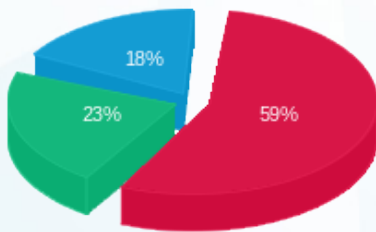

03/08/21 תאריך הפקה:
31/07/21 תאריך קריאה נוכחית:
01/07/21 תאריך קריאה קודמת:

שם דייר: תמנון 5
שם אתר: רמות מול זכרון

לקוח/ה נכבד/ה, אנו מתכבדים להגיש את חישוב צריכת החשמל לתקופה 01/07/21 - 31/07/21:

תמנון 5 - 6 - 81005601(3x80)

סוג תעריף	סוג צריכה	קריאה קודמת	קריאה נוכחית	סה"כ צריכה בקוט"ש	מחיר לקוט"ש בא"ג	סה"כ לתשלום
		01/07/21	31/07/21			
777	פסגה	124,110.19	128,101.95	3,991.76	96.41	3,848.45 ₪
778	גבע	55,765.83	59,071.87	3,306.04	45.00	1,487.72 ₪
779	שפל	68,381.00	72,159.66	3,778.66	31.59	1,193.68 ₪

סה"כ לדייר:

פסגה	גבע	שפל	סה"כ	שיא ביקוש
3,991.76	3,306.04	3,778.66	11,076.46	28.56
3,848.45 ₪	1,487.72 ₪	1,193.68 ₪	6,529.85 ₪	

סה"כ צריכה
סה"כ לתשלום

211.60 ₪	תשלום קבוע	
15.10 ₪	תשלום עבור גודל חיבור בKVA (3x80)	
6,756.55 ₪	סה"כ לתשלום	לא כולל מע"מ

התפלגות חיוב בש"ח לפי תעו"ז