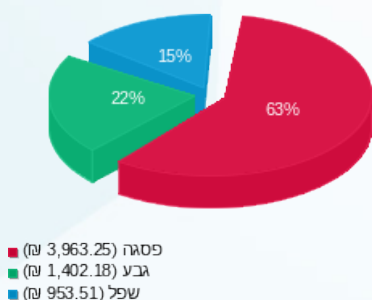

04/08/21 תאריך הפקה:
31/07/21 תאריך קריאה נוכחית:
01/07/21 תאריך קריאה קודמת:

שם דייר: עגול קומה 16 סייטו ריזן
שם אתר: מרכז עזריאלי תל אביב

לקוח/ה נכבד/ה, אנו מתכבדים להגיש את חישוב צריכת החשמל לתקופה 01/07/21 - 31/07/21:

עגול קומה 16 סייטן ריזן - 2 - (3x125)00018378

סוג תעריף	סוג צריכה	קריאה קודמת	קריאה נוכחית	סה"כ צריכה בקוט"ש	מחיר לקוט"ש בא"ג	סה"כ לתשלום
		01/07/21	31/07/21			
777	פסגה	1,260,450.91	1,262,287.31	1,836.40	96.41	1,770.47 ₪
778	גבע	823,020.84	824,079.39	1,058.55	45.00	476.35 ₪
779	שפל	680,306.40	682,591.20	2,284.80	31.59	721.77 ₪

מ"א

סוג תעריף	סוג צריכה	קריאה קודמת	קריאה נוכחית	סה"כ צריכה בקוט"ש	מחיר לקוט"ש בא"ג	סה"כ לתשלום
		01/07/21	31/07/21			
777	פסגה			2,274.426	96.41	2,192.77 ₪
778	גבע			2,057.405	45.00	925.83 ₪
779	שפל			733.607	31.59	231.75 ₪

סה"כ לדייר:

פסגה	גבע	שפל	סה"כ	שיא ביקוש
4,110.82	3,115.95	3,018.41	10,245.18	17.83
₪ 3,963.25	₪ 1,402.18	₪ 953.51	₪ 6,318.94	

סה"כ צריכה
סה"כ לתשלום

211.60 ₪	תשלום קבוע	
23.59 ₪	תשלום עבור גודל חיבור בKVA (3x125)	
6,554.13 ₪	סה"כ לתשלום	לא כולל מע"מ

התפלגות חיוב בש"ח לפי תע"ז