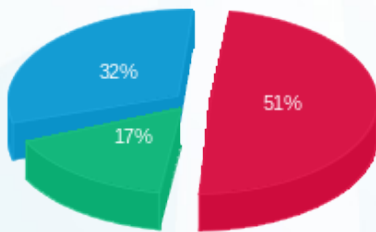

04/08/21 תאריך הפקה:
31/07/21 תאריך קריאה נוכחית:
01/07/21 תאריך קריאה קודמת:

שם דייר: עגול קומה 49 מרכז מבקרים חיוני
שם אתר: מרכז עזריאלי תל אביב

לקוח/ה נכבד/ה, אנו מתכבדים להגיש את חישוב צריכת החשמל לתקופה 01/07/21 - 31/07/21:

עגול קומה 49 מרכז מבקרים חיוני - 6 - 00015934(3x25)

סוג תעריף	סוג צריכה	קריאה קודמת	קריאה נוכחית	סה"כ צריכה בקוט"ש	מחיר לקוט"ש בא"ג	סה"כ לתשלום
פרטי חשבון עבור תאריכים:						
777	פסגה	01/07/21	31/07/21	285.44	96.41	275.19 ₪
778	גבע	15,162.04	15,360.63	198.60	45.00	89.37 ₪
779	שפל	40,171.97	40,714.33	542.36	31.59	171.33 ₪

סה"כ לדייר:

פסגה	גבע	שפל	סה"כ	שיא ביקוש
285.44	198.60	542.36	1,026.39	2.18
275.19 ₪	89.37 ₪	171.33 ₪	535.89 ₪	

סה"כ צריכה
סה"כ לתשלום

211.60 ₪	תשלום קבוע	
4.72 ₪	תשלום עבור גודל חיבור בKVA (3x25)	
752.20 ₪	סה"כ לתשלום	לא כולל מע"מ

התפלגות חיוב בש"ח לפי תעו"ז