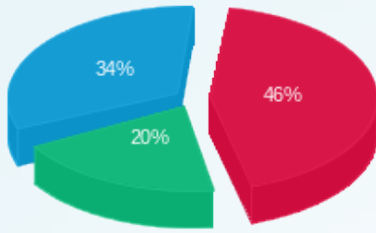

סה"כ לדייר:

פסגה	גבע	שפל	סה"כ	שיא ביקוש
2,197.34	1,688.02	3,933.60	7,818.95	14.92
1,701.73 ₪	737.07 ₪	1,236.67 ₪	3,675.47 ₪	

סה"כ צריכה
סה"כ לתשלום

200.95 ₪	תשלום קבוע	
31.75 ₪	תשלום עבור גודל חיבור בKVA (3x163)	
3,908.17 ₪	סה"כ לתשלום	לא כולל מע"מ

התפלגות חיוב בש"ח לפי תעו"ז

■ פסגה (1,701.73 ש"ח)
■ גבע (737.07 ש"ח)
■ שפל (1,236.67 ש"ח)

הסטוריית צריכה בקוט"ש