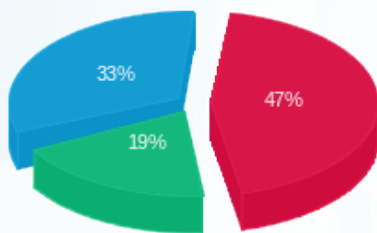

לוח חלוקת דיירים ק. 5 - 2 - 20004391 (3x160) - E8

סה"כ לתשלום	מחיר לקוט"ש בא"ג	סה"כ צריכה בקוט"ש	קריאה נוכחית	קריאה קודמת	סוג צריכה	סוג תעריף
			31/07/21	01/07/21	פרטי חשבון עבור תאריכים:	
1,295.56 ₪	96.41	1,343.80	10,607.00	9,263.20	פסגה	777
599.49 ₪	45.00	1,332.20	5,445.40	4,113.20	גבע	778
1,278.70 ₪	31.59	4,047.80	15,025.20	10,977.40	שפל	779

סה"כ לדייר:

שיא ביקוש	סה"כ	שפל	גבע	פסגה	סה"כ צריכה
83.62	83,388.20	44,612.00	18,078.80	20,697.40	סה"כ לתשלום
	42,182.75 ₪	14,092.93 ₪	8,135.46 ₪	19,954.36 ₪	

211.60 ₪	תשלום קבוע	
450.99 ₪	תשלום עבור גודל חיבור ב KVA (3x2390)	
42,845.35 ₪	סה"כ לתשלום	לא כולל מע"מ

התפלגות חיוב בש"ח לפי תעו"ז