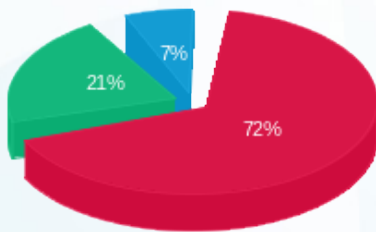

09/08/21 תאריך הפקה:
31/07/21 תאריך קריאה נוכחית:
01/07/21 תאריך קריאה קודמת:

שם דייר: *קומה 04 - פיינקולים MAX
שם אתר: מגדל אלייד

לקוח/ה נכבד/ה, אנו מתכבדים להגיש את חישוב צריכת החשמל לתקופה 01/07/21 - 31/07/21:

קומה 04 - פיינקולים 1 - 19092929 (3x400) MAX

סוג תעריף	סוג צריכה	קריאה קודמת	קריאה נוכחית	סה"כ צריכה בקוט"ש	מחיר לקוט"ש בא"ג	סה"כ לתשלום
פרטי חשבון עבור תאריכים:						
777	פסגה	01/07/21	31/07/21	206.40	96.41	198.99 ₪
778	גבע	643.20	774.00	130.80	45.00	58.86 ₪
779	שפל	2,953.60	3,011.60	58.00	31.59	18.32 ₪

סה"כ לדייר:

פסגה	גבע	שפל	סה"כ	שיא ביקוש
206.40	130.80	58.00	395.20	3.60
198.99 ₪	58.86 ₪	18.32 ₪	276.17 ₪	

סה"כ צריכה
סה"כ לתשלום

211.60 ₪	תשלום קבוע	
75.48 ₪	תשלום עבור גודל חיבור בKVA (3x400)	
563.25 ₪	סה"כ לתשלום	לא כולל מע"מ

התפלגות חיוב בש"ח לפי תעו"ז