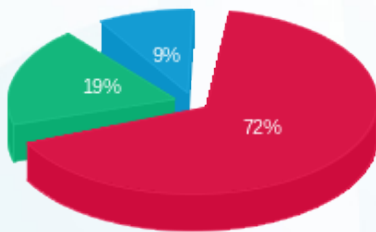

09/08/21 תאריך הפקה:
31/07/21 תאריך קריאה נוכחית:
01/07/21 תאריך קריאה קודמת:

שם דייר: *קומה 07 - פיינקולים MAX
שם אתר: מגדל אלייד

לקוח/ה נכבד/ה, אנו מתכבדים להגיש את חישוב צריכת החשמל לתקופה **01/07/21 - 31/07/21**:

קומה 07 - פיינקולים 1 - 19092926 (3x250) MAX

סוג תעריף	סוג צריכה	קריאה קודמת	קריאה נוכחית	סה"כ צריכה בקוט"ש	מחיר לקוט"ש בא"ג	סה"כ לתשלום
		01/07/21	31/07/21			
777	פסגה	3,228.80	3,392.80	164.00	96.41	158.11 ₪
778	גבע	584.80	678.80	94.00	45.00	42.30 ₪
779	שפל	2,871.60	2,937.20	65.60	31.59	20.72 ₪

סה"כ לדייר:

פסגה	גבע	שפל	סה"כ	שיא ביקוש
164.00	94.00	65.60	323.60	13.91
158.11 ₪	42.30 ₪	20.72 ₪	221.14 ₪	

סה"כ צריכה
סה"כ לתשלום

211.60 ₪	תשלום קבוע	
47.18 ₪	תשלום עבור גודל חיבור בKVA (3x250)	
479.91 ₪	סה"כ לתשלום	לא כולל מע"מ

התפלגות חיוב בש"ח לפי תעו"ז