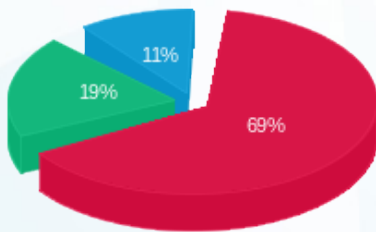

09/08/21 תאריך הפקה:
31/07/21 תאריך קריאה נוכחית:
19/07/21 תאריך קריאה קודמת:

שם דייר: קומה 14 סירין ב.חיוני עזב 18-07-2021
שם אתר: אמות אטריום

לקוח/ה נכבד/ה, אנו מתכבדים להגיש את חישוב צריכת החשמל לתקופה 19/07/21 - 31/07/21:

סירין ב.ח קומה 14 - 16045503 (3x200)

סוג תעריף	סוג צריכה	קריאה קודמת	קריאה נוכחית	סה"כ צריכה בקוט"ש	מחיר לקוט"ש בא"ג	סה"כ לתשלום
פרטי חשבון עבור תאריכים:						
777	פסגה	19/07/21	31/07/21	209.00	96.41	201.50 ₪
778	גבע	30,844.60	30,970.40	125.80	45.00	56.61 ₪
779	שפל	94,781.80	94,884.60	102.80	31.59	32.47 ₪

סה"כ לדייר:

פסגה	גבע	שפל	סה"כ	שיא ביקוש
209.00	125.80	102.80	437.60	4.85
201.50 ₪	56.61 ₪	32.47 ₪	290.58 ₪	

סה"כ צריכה
סה"כ לתשלום

0.00 ₪	תשלום קבוע	
15.83 ₪	תשלום עבור גודל חיבור בKVA (3x200)	
306.41 ₪	סה"כ לתשלום	לא כולל מע"מ

התפלגות חיוב בש"ח לפי תעו"ז