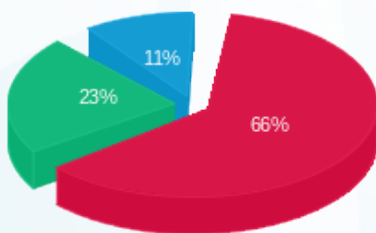

דלתא - 9 - 15129237 (3x63)

סוג תעריף	סוג צריכה	קריאה קודמת	קריאה נוכחית	סה"כ צריכה בקוט"ש	מחיר לקוט"ש בא"ג	סה"כ לתשלום
פרטי חשבון עבור תאריכים:						
777	פסגה	01/07/21	31/07/21	506.60	96.41	488.41 ₪
778	גבע	8,021.20	8,393.40	372.20	45.00	167.49 ₪
779	שפל	10,488.80	10,739.60	250.80	31.59	79.23 ₪

סה"כ לדייר:

פסגה	גבע	שפל	סה"כ	שיא ביקוש
506.60	372.20	250.80	1,129.60	3.96
₪ 488.41	₪ 167.49	₪ 79.23	₪ 735.13	

סה"כ צריכה

סה"כ לתשלום

211.60 ₪	תשלום קבוע	
11.89 ₪	תשלום עבור גודל חיבור בKVA (3x63)	
958.62 ₪	סה"כ לתשלום	לא כולל מע"מ

התפלגות חיוב בש"ח לפי תעו"ז

■ פסגה (₪ 488.41)
■ גבע (₪ 167.49)
■ שפל (₪ 79.23)

הסטוריית צריכה בקוט"ש