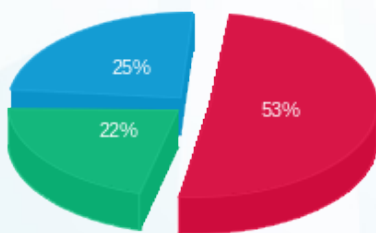

סה"כ לדייר:

פסגה	גבע	שפל	סה"כ	שיא ביקוש
4,123.80	3,632.60	5,862.80	13,619.20	42.42
₪ 3,975.76	₪ 1,634.67	₪ 1,852.06	₪ 7,462.48	

סה"כ צריכה

סה"כ לתשלום

211.60 ₪	תשלום קבוע	
18.87 ₪	תשלום עבור גודל חיבור בKVA (3x100)	
7,692.95 ₪	סה"כ לתשלום	לא כולל מע"מ

התפלגות חיוב בש"ח לפי תעו"ז

■ פסגה (₪ 3,975.76)
 ■ גבע (₪ 1,634.67)
 ■ שפל (₪ 1,852.06)

הסטוריית צריכה בקוט"ש