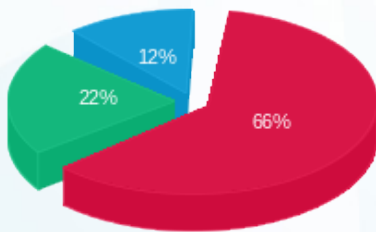

09/08/21 תאריך הפקה:
31/07/21 תאריך קריאה נוכחית:
01/07/21 תאריך קריאה קודמת:

שם דייר: A59 - TWENTY FOUR SEVEN
שם אתר: עזריאלי רמלה

לקוח/ה נכבד/ה, אנו מתכבדים להגיש את חישוב צריכת החשמל לתקופה 01/07/21 - 31/07/21:

12 - 13080914(3x63)

סוג תעריף	סוג צריכה	קריאה קודמת	קריאה נוכחית	סה"כ צריכה בקוט"ש	מחיר לקוט"ש בא"ג	סה"כ לתשלום
פרטי חשבון עבור תאריכים:						
777	פסגה	01/07/21	31/07/21	589.10	96.41	567.95 ₪
778	גבע	19,569.00	19,987.20	418.20	45.00	188.19 ₪
779	שפל	26,790.50	27,130.20	339.70	31.59	107.31 ₪

סה"כ לדייר:

פסגה	גבע	שפל	סה"כ	שיא ביקוש
589.10	418.20	339.70	1,347.00	4.52
567.95 ₪	188.19 ₪	107.31 ₪	863.45 ₪	

סה"כ צריכה
סה"כ לתשלום

211.60 ₪	תשלום קבוע	
11.89 ₪	תשלום עבור גודל חיבור בKVA (3x63)	
1,086.94 ₪	סה"כ לתשלום	לא כולל מע"מ

התפלגות חיוב בש"ח לפי תעו"ז