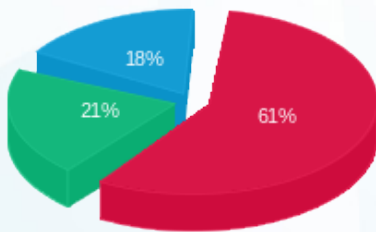

09/08/21 תאריך הפקה:
31/07/21 תאריך קריאה נוכחית:
01/07/21 תאריך קריאה קודמת:

שם דייר: A7 - איל מקיאז'
שם אתר: עזריאלי רמלה

לקוח/ה נכבד/ה, אנו מתכבדים להגיש את חישוב צריכת החשמל לתקופה 01/07/21 - 31/07/21:

איל מקיאז' - 11 - (3x63)15129237

סוג תעריף	סוג צריכה	קריאה קודמת	קריאה נוכחית	סה"כ צריכה בקוט"ש	מחיר לקוט"ש בא"ג	סה"כ לתשלום
פרטי חשבון עבור תאריכים:						
777	פסגה	01/07/21	31/07/21	278.20	96.41	268.21 ₪
778	גבע	8,312.90	8,516.90	204.00	45.00	91.80 ₪
779	שפל	16,118.40	16,364.60	246.20	31.59	77.77 ₪

סה"כ לדייר:

פסגה	גבע	שפל	סה"כ	שיא ביקוש
278.20	204.00	246.20	728.40	3.97
268.21 ₪	91.80 ₪	77.77 ₪	437.79 ₪	

סה"כ צריכה
סה"כ לתשלום

211.60 ₪	תשלום קבוע	
11.89 ₪	תשלום עבור גודל חיבור בKVA (3x63)	
661.28 ₪	סה"כ לתשלום	לא כולל מע"מ

התפלגות חיוב בש"ח לפי תעו"ז