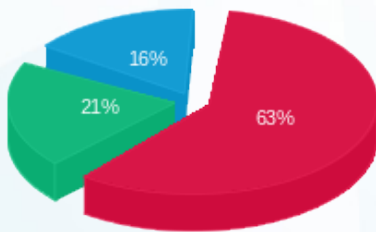

סה"כ לדייר:

פסגה	גבע	שפל	סה"כ	שיא ביקוש
691.70	483.30	545.50	1,720.50	5.06
₪ 666.87	₪ 217.49	₪ 172.32	₪ 1,056.68	

סה"כ צריכה

סה"כ לתשלום

₪ 211.60	<b>תשלום קבוע</b>	
₪ 11.89	<b>תשלום עבור גודל חיבור בKVA (3x63)</b>	
₪ 1,280.16	<b>סה"כ לתשלום</b>	<b>לא כולל מע"מ</b>

התפלגות חיוב בש"ח לפי תע"ז

- פסגה (₪ 666.87)
- גבע (₪ 217.49)
- שפל (₪ 172.32)

הסטוריית צריכה בקוט"ש