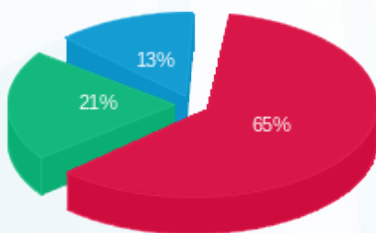

09/08/21 תאריך הפקה:
31/07/21 תאריך קריאה נוכחית:
01/07/21 תאריך קריאה קודמת:

שם דייר: A88 - אנג'יוסטיק
שם אתר: עזריאלי רמלה

לקוח/ה נכבד/ה, אנו מתכבדים להגיש את חישוב צריכת החשמל לתקופה 01/07/21 - 31/07/21:

8 - 14086122 (3x63)

סוג תעריף	סוג צריכה	קריאה קודמת	קריאה נוכחית	סה"כ צריכה בקוט"ש	מחיר לקוט"ש בא"ג	סה"כ לתשלום
			31/07/21	01/07/21	פרטי חשבון עבור תאריכים:	
777	פסגה	19,909.50	20,148.90	239.40	96.41	230.81 ₪
778	גבע	7,467.70	7,635.50	167.80	45.00	75.51 ₪
779	שפל	14,102.30	14,253.50	151.20	31.59	47.76 ₪

סה"כ לדייר:

פסגה	גבע	שפל	סה"כ	שיא ביקוש
239.40	167.80	151.20	558.40	2.09
230.81 ₪	75.51 ₪	47.76 ₪	354.08 ₪	

סה"כ צריכה
סה"כ לתשלום

211.60 ₪	תשלום קבוע	
11.89 ₪	תשלום עבור גודל חיבור בKVA (3x63)	
577.57 ₪	סה"כ לתשלום	לא כולל מע"מ

התפלגות חיוב בש"ח לפי תעו"ז