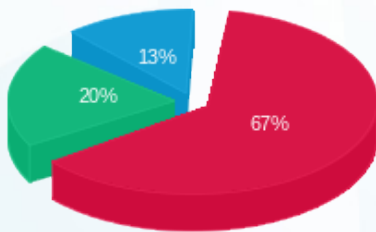

סה"כ לדייר:

פסגה	גבע	שפל	סה"כ	שיא ביקוש
435.60	278.70	250.20	964.50	3.41
₪ 419.96	₪ 125.42	₪ 79.04	₪ 624.42	

סה"כ צריכה

סה"כ לתשלום

211.60 ₪	תשלום קבוע	
11.89 ₪	תשלום עבור גודל חיבור בKVA (3x63)	
847.90 ₪	סה"כ לתשלום	לא כולל מע"מ

התפלגות חיוב בש"ח לפי תעו"ז

■ פסגה (₪ 419.96)
■ גבע (₪ 125.42)
■ שפל (₪ 79.04)

הסטוריית צריכה בקוט"ש