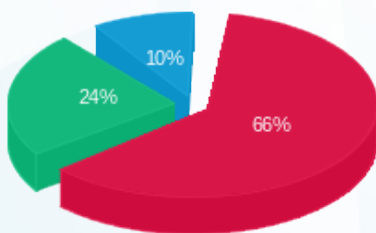

סה"כ לדייר:

פסגה	גבע	שפל	סה"כ	שיא ביקוש
473.60	370.60	213.30	1,057.50	3.82
456.60 ₪	166.77 ₪	67.38 ₪	690.75 ₪	

סה"כ צריכה

סה"כ לתשלום

211.60 ₪	<b>תשלום קבוע</b>	
11.89 ₪	<b>תשלום עבור גודל חיבור בKVA (3x63)</b>	
914.24 ₪	<b>סה"כ לתשלום</b>	<b>לא כולל מע"מ</b>

התפלגות חיוב בש"ח לפי תעו"ז

■ פסגה (456.60 ₪)  
■ גבע (166.77 ₪)  
■ שפל (67.38 ₪)

הסטוריית צריכה בקוט"ש