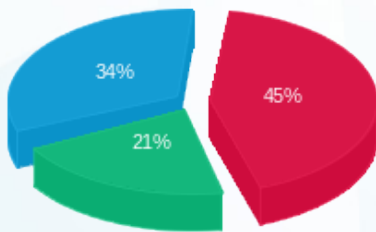

09/08/21 תאריך הפקה:
31/07/21 תאריך קריאה נוכחית:
01/07/21 תאריך קריאה קודמת:

שם דייר: B39 - קופיז
שם אתר: עזריאלי רמלה

לקוח/ה נכבד/ה, אנו מתכבדים להגיש את חישוב צריכת החשמל לתקופה 01/07/21 - 31/07/21:

7 - 13170764 (3x63)

סוג תעריף	סוג צריכה	קריאה קודמת	קריאה נוכחית	סה"כ צריכה בקוט"ש	מחיר לקוט"ש בא"ג	סה"כ לתשלום
		01/07/21	31/07/21			
777	פסגה	109,423.00	110,953.10	1,530.10	96.41	1,475.17 ₪
778	גבע	52,493.50	54,022.80	1,529.30	45.00	688.19 ₪
779	שפל	137,896.70	141,349.50	3,452.80	31.59	1,090.74 ₪

סה"כ לדייר:

פסגה	גבע	שפל	סה"כ	שיא ביקוש
1,530.10	1,529.30	3,452.80	6,512.20	15.17
1,475.17 ₪	688.19 ₪	1,090.74 ₪	3,254.09 ₪	

סה"כ צריכה
סה"כ לתשלום

211.60 ₪	תשלום קבוע	
11.89 ₪	תשלום עבור גודל חיבור בKVA (3x63)	
3,477.58 ₪	סה"כ לתשלום	לא כולל מע"מ

התפלגות חיוב בש"ח לפי תע"ז