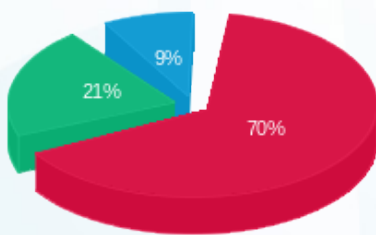

09/08/21 תאריך הפקה:
31/07/21 תאריך קריאה נוכחית:
01/07/21 תאריך קריאה קודמת:

שם דייר: B44 - עמק בגדי ילדים
שם אתר: עזריאלי רמלה

לקוח/ה נכבד/ה, אנו מתכבדים להגיש את חישוב צריכת החשמל לתקופה 01/07/21 - 31/07/21:

עמק - 11 - 13170764(3x63)

סוג תעריף	סוג צריכה	קריאה קודמת	קריאה נוכחית	סה"כ צריכה בקוט"ש	מחיר לקוט"ש בא"ג	סה"כ לתשלום
פרטי חשבון עבור תאריכים:						
777	פסגה	01/07/21	31/07/21	159.80	96.41	154.06 ₪
778	גבע	9,731.40	9,836.00	104.60	45.00	47.07 ₪
779	שפל	12,895.30	12,956.60	61.30	31.59	19.36 ₪

סה"כ לדייר:

פסגה	גבע	שפל	סה"כ	שיא ביקוש
159.80	104.60	61.30	325.70	1.74
154.06 ₪	47.07 ₪	19.36 ₪	220.50 ₪	

סה"כ צריכה
סה"כ לתשלום

211.60 ₪	תשלום קבוע	
11.89 ₪	תשלום עבור גודל חיבור בKVA (3x63)	
443.99 ₪	סה"כ לתשלום	לא כולל מע"מ

התפלגות חיוב בש"ח לפי תעו"ז