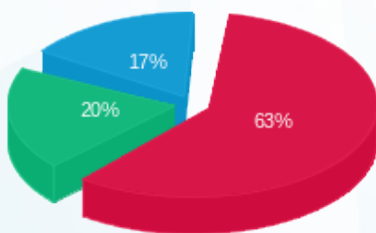

סה"כ לדייר:

פסגה	גבע	שפל	סה"כ	שיא ביקוש
214.40	143.90	174.40	532.70	2.32
206.70 ₪	64.76 ₪	55.09 ₪	326.55 ₪	

סה"כ צריכה

סה"כ לתשלום

211.60 ₪	תשלום קבוע	
11.89 ₪	תשלום עבור גודל חיבור בKVA (3x63)	
550.04 ₪	סה"כ לתשלום	לא כולל מע"מ

התפלגות חיוב בש"ח לפי תעו"ז

- פסגה (206.70 ₪) - 63%
- גבע (64.76 ₪) - 20%
- שפל (55.09 ₪) - 17%

הסטוריית צריכה בקוט"ש