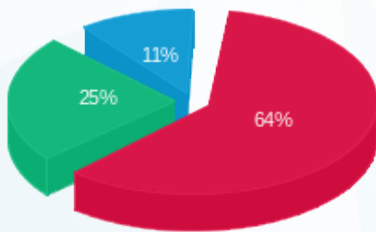

09/08/21 תאריך הפקה:
31/07/21 תאריך קריאה נוכחית:
01/07/21 תאריך קריאה קודמת:

שם דייר: B7 - תמנון
שם אתר: עזריאלי רמלה

לקוח/ה נכבד/ה, אנו מתכבדים להגיש את חישוב צריכת החשמל לתקופה 01/07/21 - 31/07/21:

14 - 13080889(3x80)

סוג תעריף	סוג צריכה	קריאה קודמת	קריאה נוכחית	סה"כ צריכה בקוט"ש	מחיר לקוט"ש בא"ג	סה"כ לתשלום
פרטי חשבון עבור תאריכים:						
777	פסגה	01/07/21	31/07/21	678.80	96.41	₪ 654.43
778	גבע	23,615.40	24,171.50	556.10	45.00	₪ 250.24
779	שפל	23,882.30	24,241.70	359.40	31.59	₪ 113.53

סה"כ לדייר:

פסגה	גבע	שפל	סה"כ	שיא ביקוש
678.80	556.10	359.40	1,594.30	5.26
₪ 654.43	₪ 250.24	₪ 113.53	₪ 1,018.21	

סה"כ צריכה
סה"כ לתשלום

₪ 211.60	תשלום קבוע	
₪ 15.10	תשלום עבור גודל חיבור בKVA (3x80)	
₪ 1,244.91	סה"כ לתשלום	לא כולל מע"מ

התפלגות חיוב בש"ח לפי תעו"ז