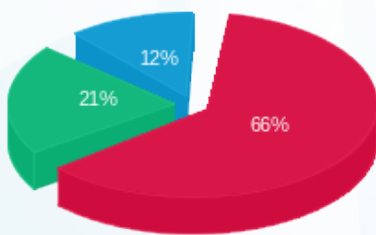

09/08/21 תאריך הפקה:
31/07/21 תאריך קריאה נוכחית:
01/07/21 תאריך קריאה קודמת:

שם דייר: B71 - כיתן
שם אתר: עזריאלי רמלה

לקוח/ה נכבד/ה, אנו מתכבדים להגיש את חישוב צריכת החשמל לתקופה 01/07/21 - 31/07/21:

1 - 14086121(3x63)

סוג תעריף	סוג צריכה	קריאה קודמת	קריאה נוכחית	סה"כ צריכה בקוט"ש	מחיר לקוט"ש בא"ג	סה"כ לתשלום
פרטי חשבון עבור תאריכים:						
777	פסגה	01/07/21	31/07/21	1,058.90	96.41	1,020.89 ₪
778	גבע	33,921.40	34,650.30	728.90	45.00	328.01 ₪
779	שפל	33,467.60	34,064.10	596.50	31.59	188.43 ₪

סה"כ לדייר:

פסגה	גבע	שפל	סה"כ	שיא ביקוש
1,058.90	728.90	596.50	2,384.30	7.70
1,020.89 ₪	328.01 ₪	188.43 ₪	1,537.32 ₪	

סה"כ צריכה
סה"כ לתשלום

211.60 ₪	תשלום קבוע	
11.89 ₪	תשלום עבור גודל חיבור בKVA (3x63)	
1,760.81 ₪	סה"כ לתשלום	לא כולל מע"מ

התפלגות חיוב בש"ח לפי תע"ז