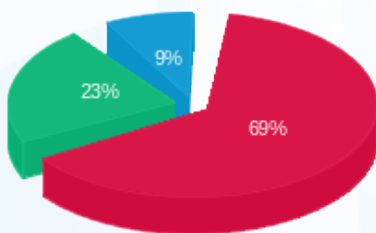

סה"כ לדייר:

פסגה	גבע	שפל	סה"כ	שיא ביקוש
2,372.00	1,675.20	898.80	4,946.00	16.79
2,286.85 ₪	753.84 ₪	283.93 ₪	3,324.62 ₪	

סה"כ צריכה

סה"כ לתשלום

211.60 ₪	תשלום קבוע	
18.87 ₪	תשלום עבור גודל חיבור בKVA (3x100)	
3,555.09 ₪	סה"כ לתשלום	לא כולל מע"מ

התפלגות חיוב בש"ח לפי תע"ז

- פסגה (2,286.85 ₪) - 69%
- גבע (753.84 ₪) - 23%
- שפל (283.93 ₪) - 9%

הסטוריית צריכה בקוט"ש