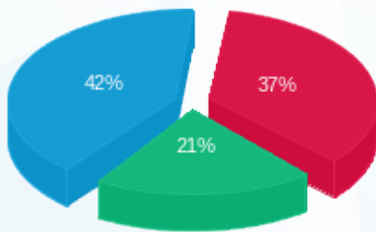

09/08/21

תאריך הפקדה:

שם דייר: B81 - ביגה
שם אתר: עזריאלי רמלה

31/07/21

תאריך קריאה נוכחית:

01/07/21

תאריך קריאה קודמת:

לקוח/ה נכבד/ה, אנו מתכבדים להגיש את חישוב צריכת החשמל לתקופה 01/07/21 - 31/07/21:

ביגה - 2 - (3x100)14086121

סה"כ לתשלום	מחיר לקוט"ש בא"ג	סה"כ צריכה בקוט"ש	קריאה נוכחית	קריאה קודמת	סוג צריכה	סוג תעריף
			31/07/21	01/07/21	פרטי חשבון עבור תאריכים:	
₪ 5.69	96.41	5.90	205,385.70	205,379.80	פסגה	777
₪ 3.29	45.00	7.30	89,592.60	89,585.30	גבע	778
₪ 6.60	31.59	20.90	219,330.20	219,309.30	שפל	779

סה"כ לדייר:

שיא ביקוש	סה"כ	שפל	גבע	פסגה
0.85	34.10	20.90	7.30	5.90
	₪ 15.58	₪ 6.60	₪ 3.29	₪ 5.69

סה"כ צריכה
סה"כ לתשלום

₪ 211.60	תשלום קבוע	
₪ 18.87	תשלום עבור גודל חיבור בKVA (3x100)	
₪ 246.05	סה"כ לתשלום	לא כולל מע"מ

התפלגות חיוב בש"ח לפי תעו"ז