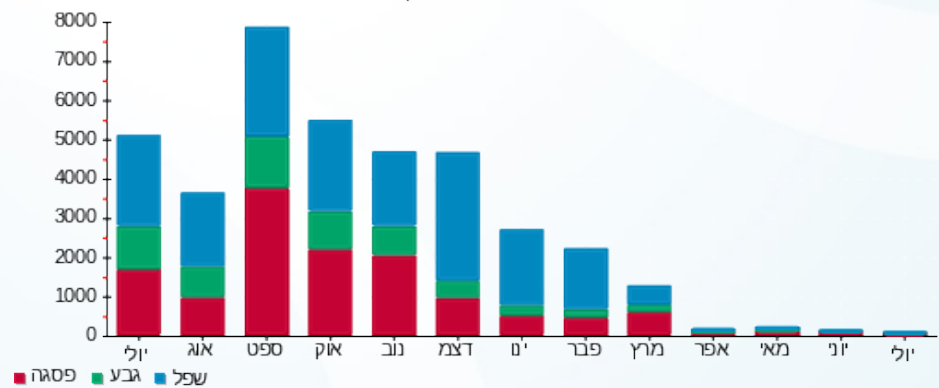

ביגה - 2 - (3x100)14086121

סה"כ לתשלום	מחיר לקוט"ש בא"ג	סה"כ צריכה בקוט"ש	קריאה נוכחית	קריאה קודמת	סוג צריכה	סוג תעריף
			31/07/21	01/07/21	פרטי חשבון עבור תאריכים:	
₪ 5.69	96.41	5.90	205,385.70	205,379.80	פסגה	777
₪ 3.29	45.00	7.30	89,592.60	89,585.30	גבע	778
₪ 6.60	31.59	20.90	219,330.20	219,309.30	שפל	779

סה"כ לדייר:

שיא ביקוש	סה"כ	שפל	גבע	פסגה
0.85	34.10	20.90	7.30	5.90
	₪ 15.58	₪ 6.60	₪ 3.29	₪ 5.69

סה"כ צריכה  
סה"כ לתשלום

₪ 211.60	<b>תשלום קבוע</b>	
₪ 18.87	<b>תשלום עבור גודל חיבור בKVA (3x100)</b>	
₪ 246.05	<b>סה"כ לתשלום</b>	<b>לא כולל מע"מ</b>

התפלגות חיוב בש"ח לפי תעו"ז

פסגה (₪ 5.69) ■  
גבע (₪ 3.29) ■  
שפל (₪ 6.60) ■

הסטוריית צריכה בקוט"ש

פסגה ■ גבע ■ שפל