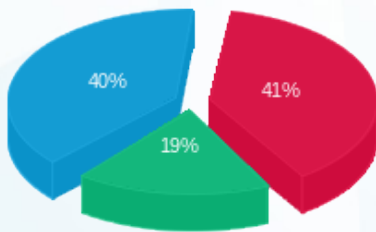

09/08/21 תאריך הפקה:
31/07/21 תאריך קריאה נוכחית:
01/07/21 תאריך קריאה קודמת:

שם דייר: D14 - דוכן מחסני חשמל
שם אתר: עזריאלי רמלה

לקוח/ה נכבד/ה, אנו מתכבדים להגיש את חישוב צריכת החשמל לתקופה 01/07/21 - 31/07/21:

D14 - דוכן מחסני חשמל - 4 - 13044096(3x63)

סוג תעריף	סוג צריכה	קריאה קודמת	קריאה נוכחית	סה"כ צריכה בקוט"ש	מחיר לקוט"ש בא"ג	סה"כ לתשלום
פרטי חשבון עבור תאריכים:						
777	פסגה	01/07/21	31/07/21	62.00	96.41	59.77 ₪
778	גבע	3,170.10	3,231.90	61.80	45.00	27.81 ₪
779	שפל	8,715.00	8,903.20	188.20	31.59	59.45 ₪

סה"כ לדייר:

פסגה	גבע	שפל	סה"כ	שיא ביקוש
62.00	61.80	188.20	312.00	1.13
₪ 59.77	₪ 27.81	₪ 59.45	₪ 147.04	

סה"כ צריכה
סה"כ לתשלום

211.60 ₪	תשלום קבוע	
11.89 ₪	תשלום עבור גודל חיבור בKVA (3x63)	
370.52 ₪	סה"כ לתשלום	לא כולל מע"מ

התפלגות חיוב בש"ח לפי תעו"ז