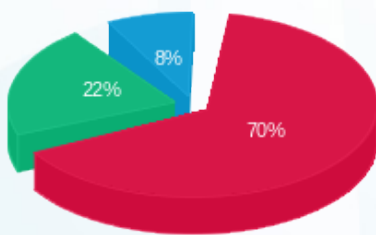

סה"כ לדייר:

שיא ביקוש	סה"כ	שפל	גבע	פסגה
0.87	243.30	43.70	79.20	120.40
	165.52 ₪	13.80 ₪	35.64 ₪	116.08 ₪

סה"כ צריכה

סה"כ לתשלום

211.60 ₪	<b>תשלום קבוע</b>	
0.00 ₪	<b>תשלום עבור גודל חיבור בKVA (0x0)</b>	
377.12 ₪	<b>סה"כ לתשלום</b>	<b>לא כולל מע"מ</b>

התפלגות חיוב בש"ח לפי תעו"ז

■ פסגה (116.08 ₪)  
■ גבע (35.64 ₪)  
■ שפל (13.80 ₪)

הסטוריית צריכה בקוט"ש

■ פסגה ■ גבע ■ שפל