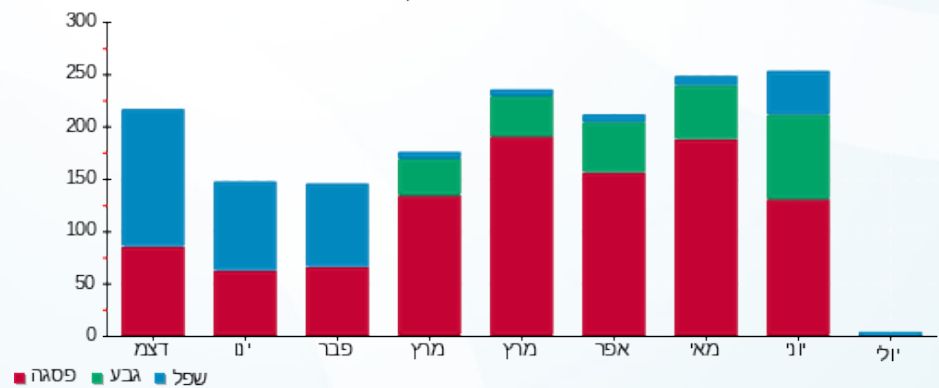

סה"כ לדייר:

שיא ביקוש	סה"כ	שפל	גבע	פסגה
0.87	243.30	43.70	79.20	120.40
	165.52 ₪	13.80 ₪	35.64 ₪	116.08 ₪

סה"כ צריכה

סה"כ לתשלום

211.60 ₪	<b>תשלום קבוע</b>	
0.00 ₪	<b>תשלום עבור גודל חיבור בKVA (0x0)</b>	
377.12 ₪	<b>סה"כ לתשלום</b>	<b>לא כולל מע"מ</b>

התפלגות חיוב בש"ח לפי תעו"ז

■ פסגה (116.08 ₪)  
■ גבע (35.64 ₪)  
■ שפל (13.80 ₪)

הסטוריית צריכה בקוט"ש

■ פסגה ■ גבע ■ שפל