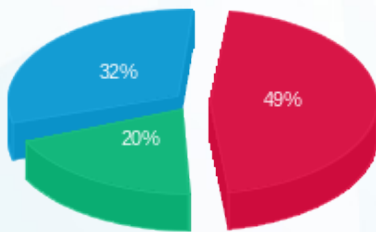

09/08/21 תאריך הפקה:
31/07/21 תאריך קריאה נוכחית:
01/07/21 תאריך קריאה קודמת:

שם דייר: D9-מגנוליה
שם אתר: עזריאלי רמלה

לקוח/ה נכבד/ה, אנו מתכבדים להגיש את חישוב צריכת החשמל לתקופה 01/07/21 - 31/07/21:

5 - 13080917 (3x63)

סוג תעריף	סוג צריכה	קריאה קודמת	קריאה נוכחית	סה"כ צריכה בקוט"ש	מחיר לקוט"ש בא"ג	סה"כ לתשלום
פרטי חשבון עבור תאריכים:						
777	פסגה	01/07/21	31/07/21	122.90	96.41	118.49 ₪
778	גבע	7,086.80	7,192.80	106.00	45.00	47.70 ₪
779	שפל	16,886.10	17,133.00	246.90	31.59	78.00 ₪

סה"כ לדייר:

פסגה	גבע	שפל	סה"כ	שיא ביקוש
122.90	106.00	246.90	475.80	0.96
118.49 ₪	47.70 ₪	78.00 ₪	244.18 ₪	

סה"כ צריכה
סה"כ לתשלום

211.60 ₪	תשלום קבוע	
11.89 ₪	תשלום עבור גודל חיבור בKVA (3x63)	
467.67 ₪	סה"כ לתשלום	לא כולל מע"מ

התפלגות חיוב בש"ח לפי תעו"ז