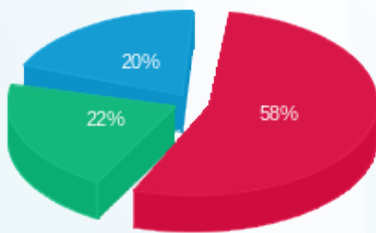

15 - 15 - 16226499(0x0)

סוג תעריף	סוג צריכה	קריאה קודמת	קריאה נוכחית	סה"כ צריכה בקוט"ש	מחיר לקוט"ש בא"ג	סה"כ לתשלום
פרטי חשבון עבור תאריכים:			31/07/21	01/07/21		
777	פסגה	0.50	0.50	0.00	96.41	0.00 ₪
778	גבע	0.00	0.00	0.00	45.00	0.00 ₪
779	שפל	0.00	0.00	0.00	31.59	0.00 ₪

אופטומריסט סופר פארם - 1 - 17312925(3x40)

סוג תעריף	סוג צריכה	קריאה קודמת	קריאה נוכחית	סה"כ צריכה בקוט"ש	מחיר לקוט"ש בא"ג	סה"כ לתשלום
פרטי חשבון עבור תאריכים:			31/07/21	01/07/21		
777	פסגה	0.00	0.00	0.00	96.41	0.00 ₪
778	גבע	0.00	0.00	0.00	45.00	0.00 ₪
779	שפל	0.00	0.00	0.00	31.59	0.00 ₪

סה"כ לדירה:

פסגה	גבע	שפל	סה"כ	שיא ביקוש
221,846.45	179,005.20	239,473.25	640,324.90	802.80
₪ 213,882.16	₪ 80,552.34	₪ 75,649.60	₪ 370,084.10	

סה"כ צריכה
סה"כ לתשלום

0.00 ₪	תשלום קבוע	
199.46 ₪	תשלום עבור גודל חיבור בKVA (3x1057)	
370,283.56 ₪	סה"כ לתשלום	לא כולל מע"מ

התפלגות חיוב בש"ח לפי תעו"ז