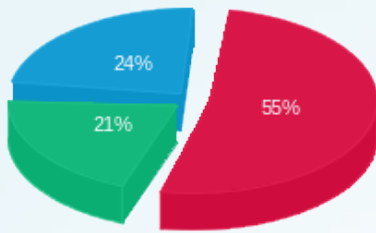

עולם הממתקים 3 - 24 - (0x0)00023139

סוג תעריף	סוג צריכה	קריאה קודמת	קריאה נוכחית	סה"כ צריכה בקוט"ש	מחיר לקוט"ש בא"ג	סה"כ לתשלום
פרטי חשבון עבור תאריכים:			08/08/21	09/07/21		
777	פסגה	12,168.98	12,241.83	72.86	96.41	70.24 ₪
778	גבע	8,159.39	8,212.41	53.03	45.00	23.86 ₪
779	שפל	14,773.57	14,847.31	73.74	31.59	23.29 ₪

סה"כ לדייר:

פסגה	גבע	שפל	סה"כ	שיא ביקוש
209.18	169.10	279.08	657.36	1.26
201.67 ₪	76.10 ₪	88.16 ₪	365.93 ₪	

סה"כ צריכה
סה"כ לתשלום

38.02 ₪	תשלום קבוע	
6.04 ₪	תשלום עבור גודל חיבור בKVA (3x32)	
409.98 ₪	סה"כ לתשלום	לא כולל מע"מ

התפלגות חיוב בש"ח לפי תעו"ז

■ פסגה (201.67 ש"ח)
■ גבע (76.10 ש"ח)
■ שפל (88.16 ש"ח)

הסטוריית צריכה בקוט"ש