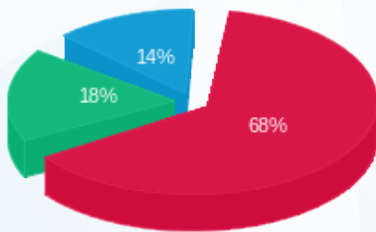

סה"כ לדייר:

פסגה	גבע	שפל	סה"כ	שיא ביקוש
6,274.25	3,526.00	3,825.50	13,625.75	65.43
6,049.00 ₪	1,586.70 ₪	1,208.48 ₪	8,844.18 ₪	

סה"כ צריכה

סה"כ לתשלום

211.60 ₪	תשלום קבוע	
45.65 ₪	תשלום עבור גודל חיבור בKVA (3x250)	
9,101.43 ₪	סה"כ לתשלום	לא כולל מע"מ

התפלגות חיוב בש"ח לפי תעו"ז

■ פסגה (6,049.00 ₪)
 ■ גבע (1,586.70 ₪)
 ■ שפל (1,208.48 ₪)

הסטוריית צריכה בקוט"ש