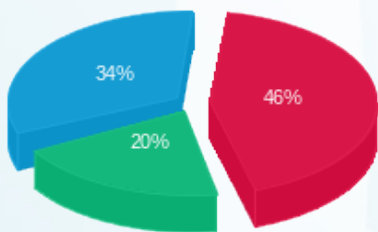

מיזוג אוויר

סוג תעריף	סוג צריכה	קריאה קודמת	קריאה נוכחית	סה"כ צריכה בקוט"ש	מחיר לקוט"ש בא"ג	סה"כ לתשלום
777	פסגה			191.117	96.41	184.26 ₪
778	גבע			212.711	45.00	95.72 ₪
779	שפל			340.441	31.59	107.55 ₪

ציבורי

סוג תעריף	סוג צריכה	קריאה קודמת	קריאה נוכחית	סה"כ צריכה בקוט"ש	מחיר לקוט"ש בא"ג	סה"כ לתשלום
פרטי חשבון עבור תאריכים:						
		24/06/21	30/06/21			
777	פסגה			9.368	43.79	4.10 ₪
778	גבע			3.223	36.65	1.18 ₪
779	שפל			10.138	30.60	3.10 ₪
פרטי חשבון עבור תאריכים:						
		01/07/21	25/07/21			
777	פסגה			16.937	96.41	16.33 ₪
778	גבע			19.766	45.00	8.89 ₪
779	שפל			61.878	31.59	19.55 ₪

סה"כ לדירה:

פסגה	גבע	שפל	סה"כ	שיא ביקוש
618.34	483.75	1,113.25	2,215.34	3.12
₪ 479.17	₪ 212.54	₪ 350.35	₪ 1,042.06	

סה"כ צריכה
סה"כ לתשלום

211.60 ₪	תשלום קבוע	
0.00 ₪	תשלום עבור גודל חיבור בKVA (0x0)	
1,253.66 ₪	סה"כ לתשלום	לא כולל מע"מ

התפלגות חיוב בש"ח לפי תעו"ז