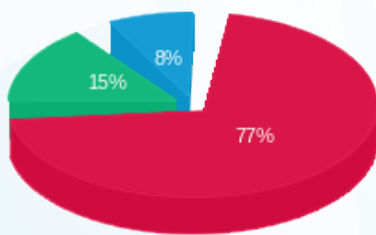

15/08/21 תאריך הפקה:
31/07/21 תאריך קריאה נוכחית:
01/07/21 תאריך קריאה קודמת:

שם דייר: מעל למצופה מפסק Q8
שם אתר: מושב מתיתיהו

לקוח/ה נכבד/ה, אנו מתכבדים להגיש את חישוב צריכת החשמל לתקופה 01/07/21 - 31/07/21:

מעל למצופה מפסק 4 - 20065566 - Q8

סה"כ לתשלום	מחיר לקוט"ש בא"ג	סה"כ צריכה בקוט"ש	קריאה נוכחית	קריאה קודמת	סוג צריכה	סוג תעריף
			31/07/21	01/07/21		פרטי חשבון עבור תאריכים:
₪ 30.47	96.41	31.60	31.60	0.00	פסגה	777
₪ 5.94	45.00	13.20	13.20	0.00	גבע	778
₪ 3.29	31.59	10.40	10.40	0.00	שפל	779

סה"כ לדייר:

שיא ביקוש	סה"כ	שפל	גבע	פסגה
	55.20	10.40	13.20	31.60
	₪ 39.69	₪ 3.29	₪ 5.94	₪ 30.47

סה"כ צריכה
סה"כ לתשלום

₪ 30.00	תשלום קבוע	
₪ 0.00	תשלום עבור גודל חיבור בKVA (0x0)	
₪ 69.69	סה"כ לתשלום	לא כולל מע"מ

התפלגות חיוב בש"ח לפי תעו"ז