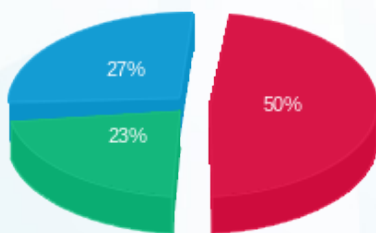

15/08/21 תאריך הפקה:
31/07/21 תאריך קריאה נוכחית:
01/07/21 תאריך קריאה קודמת:

שם דייר: אולם אירועים ציון הגדול
שם אתר: קניון רמות

לקוח/ה נכבד/ה, אנו מתכבדים להגיש את חישוב צריכת החשמל לתקופה 01/07/21 - 31/07/21:

אולם אירועים ציון הגדול - 6 - (3x400)81022789

סוג תעריף	סוג צריכה	קריאה קודמת	קריאה נוכחית	סה"כ צריכה בקוט"ש	מחיר לקוט"ש בא"ג	סה"כ לתשלום
		01/07/21	31/07/21			
777	פסגה	77,122.00	82,087.60	4,965.60	96.41	4,787.33 ₪
778	גבע	29,284.40	34,081.20	4,796.80	45.00	2,158.56 ₪
779	שפל	63,282.40	71,564.00	8,281.60	31.59	2,616.16 ₪

סה"כ לדייר:

פסגה	גבע	שפל	סה"כ	שיא ביקוש
4,965.60	4,796.80	8,281.60	18,044.00	52.80
₪ 4,787.33	₪ 2,158.56	₪ 2,616.16	₪ 9,562.05	

סה"כ צריכה
סה"כ לתשלום

211.60 ₪	תשלום קבוע	
75.48 ₪	תשלום עבור גודל חיבור בKVA (3x400)	
9,849.13 ₪	סה"כ לתשלום	לא כולל מע"מ

התפלגות חיוב בש"ח לפי תעו"ז