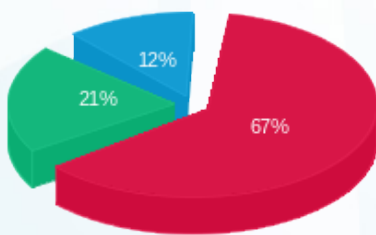

15/08/21 תאריך הפקה:
31/07/21 תאריך קריאה נוכחית:
01/07/21 תאריך קריאה קודמת:

שם דייר: אריק - שווארמה 338
שם אתר: קניון רמות

לקוח/ה נכבד/ה, אנו מתכבדים להגיש את חישוב צריכת החשמל לתקופה 01/07/21 - 31/07/21:

מעגל 338 - 8 - 81018772 (3x63)

סוג תעריף	סוג צריכה	קריאה קודמת	קריאה נוכחית	סה"כ צריכה בקוט"ש	מחיר לקוט"ש בא"ג	סה"כ לתשלום
פרטי חשבון עבור תאריכים:						
777	פסגה	01/07/21	31/07/21	1,267.50	96.41	1,222.00 ₪
778	גבע	9,135.40	9,981.40	846.00	45.00	380.70 ₪
779	שפל	18,541.60	19,263.90	722.30	31.59	228.17 ₪

סה"כ לדייר:

פסגה	גבע	שפל	סה"כ	שיא ביקוש
1,267.50	846.00	722.30	2,835.80	7.40
1,222.00 ₪	380.70 ₪	228.17 ₪	1,830.87 ₪	

סה"כ צריכה
סה"כ לתשלום

211.60 ₪	תשלום קבוע	
11.89 ₪	תשלום עבור גודל חיבור בKVA (3x63)	
2,054.36 ₪	סה"כ לתשלום	לא כולל מע"מ

התפלגות חיוב בש"ח לפי תעו"ז