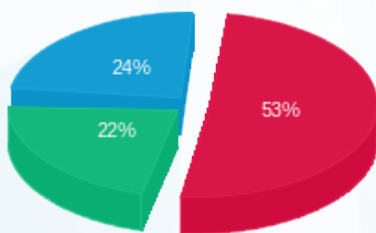

15/08/21 תאריך הפקה:
31/07/21 תאריך קריאה נוכחית:
01/07/21 תאריך קריאה קודמת:

שם דייר: וופל בנלגי 340
שם אתר: קניון רמות

לקוח/ה נכבד/ה, אנו מתכבדים להגיש את חישוב צריכת החשמל לתקופה 01/07/21 - 31/07/21:

וופל בנלגי 340 - 2 - 16225071 (3x80)

סוג תעריף	סוג צריכה	קריאה קודמת	קריאה נוכחית	סה"כ צריכה בקוט"ש	מחיר לקוט"ש בא"ג	סה"כ לתשלום
			31/07/21	01/07/21	פרטי חשבון עבור תאריכים:	
777	פסגה	81,768.60	85,657.20	3,888.60	96.41	3,749.00 ₪
778	גבע	39,698.60	43,190.10	3,491.50	45.00	1,571.18 ₪
779	שפל	75,576.20	81,030.00	5,453.80	31.59	1,722.86 ₪

סה"כ לדייר:

פסגה	גבע	שפל	סה"כ	שיא ביקוש
3,888.60	3,491.50	5,453.80	12,833.90	38.48
3,749.00 ₪	1,571.18 ₪	1,722.86 ₪	7,043.03 ₪	

סה"כ צריכה
סה"כ לתשלום

211.60 ₪	תשלום קבוע	
15.10 ₪	תשלום עבור גודל חיבור בKVA (3x80)	
7,269.73 ₪	סה"כ לתשלום	לא כולל מע"מ

התפלגות חיוב בש"ח לפי תעו"ז