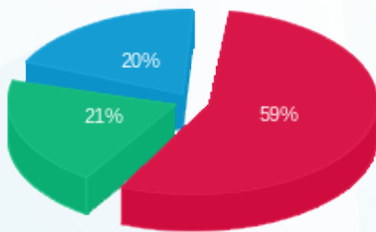

15/08/21 תאריך הפקה:
31/07/21 תאריך קריאה נוכחית:
01/07/21 תאריך קריאה קודמת:

שם דייר: לבושי שרד מזגנים
שם אתר: קניון רמות

לקוח/ה נכבד/ה, אנו מתכבדים להגיש את חישוב צריכת החשמל לתקופה 01/07/21 - 31/07/21:

לבושי שרד מזגנים - 8 - 81019479(0x0)

סוג תעריף	סוג צריכה	קריאה קודמת	קריאה נוכחית	סה"כ צריכה בקוט"ש	מחיר לקוט"ש בא"ג	סה"כ לתשלום
פרטי חשבון עבור תאריכים:						
777	פסגה	01/07/21	31/07/21	1,295.00	96.41	1,248.51 ₪
778	גבע	94,906.80	95,903.00	996.20	45.00	448.29 ₪
779	שפל	201,995.00	203,330.40	1,335.40	31.59	421.85 ₪

סה"כ לדייר:

פסגה	גבע	שפל	סה"כ	שיא ביקוש
1,295.00	996.20	1,335.40	3,626.60	8.60
1,248.51 ₪	448.29 ₪	421.85 ₪	2,118.65 ₪	

סה"כ צריכה
סה"כ לתשלום

211.60 ₪	תשלום קבוע	
0.00 ₪	תשלום עבור גודל חיבור בKVA (0x0)	
2,330.25 ₪	סה"כ לתשלום	לא כולל מע"מ

התפלגות חיוב בש"ח לפי תעו"ז