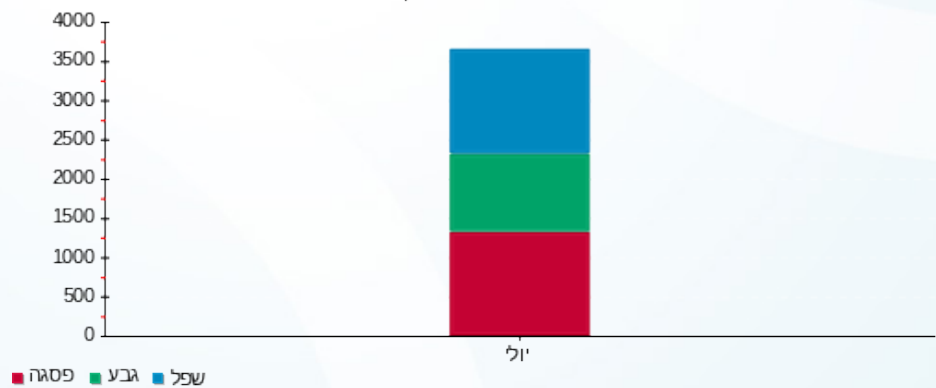

הסטוריית צריכה בקוט"ש