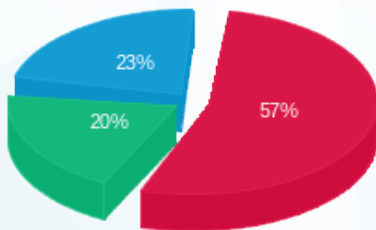

15/08/21 תאריך הפקה:
31/07/21 תאריך קריאה נוכחית:
01/07/21 תאריך קריאה קודמת:

שם דייר: סושי 339
שם אתר: קניון רמות

לקוח/ה נכבד/ה, אנו מתכבדים להגיש את חישוב צריכת החשמל לתקופה 01/07/21 - 31/07/21:

סושי מעגל 339 - 1 (3x63)16225071

סוג תעריף	סוג צריכה	קריאה קודמת	קריאה נוכחית	סה"כ צריכה בקוט"ש	מחיר לקוט"ש בא"ג	סה"כ לתשלום
פרטי חשבון עבור תאריכים:						
777	פסגה	01/07/21	31/07/21	2,087.50	96.41	2,012.56 ₪
778	גבע	21,721.70	23,299.60	1,577.90	45.00	710.05 ₪
779	שפל	53,159.10	55,710.10	2,551.00	31.59	805.86 ₪

סה"כ לדייר:

פסגה	גבע	שפל	סה"כ	שיא ביקוש
2,087.50	1,577.90	2,551.00	6,216.40	20.35
2,012.56 ₪	710.05 ₪	805.86 ₪	3,528.47 ₪	

סה"כ צריכה
סה"כ לתשלום

211.60 ₪	תשלום קבוע	
11.89 ₪	תשלום עבור גודל חיבור בKVA (3x63)	
3,751.96 ₪	סה"כ לתשלום	לא כולל מע"מ

התפלגות חיוב בש"ח לפי תע"ז