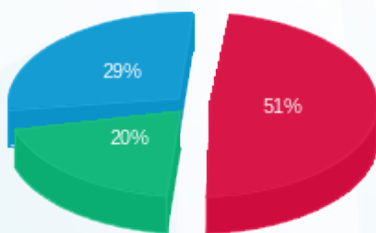

15/08/21 תאריך הפקדה:
31/07/21 תאריך קריאה נוכחית:
01/07/21 תאריך קריאה קודמת:

שם דייר: סטקיה ציון הגדול
שם אתר: קניון רמות

לקוח/ה נכבד/ה, אנו מתכבדים להגיש את חישוב צריכת החשמל לתקופה 01/07/21 - 31/07/21:

סטקיה ציון הגדול - 3 - 16225071(0x0)

סוג תעריף	סוג צריכה	קריאה קודמת	קריאה נוכחית	סה"כ צריכה בקוט"ש	מחיר לקוט"ש בא"ג	סה"כ לתשלום
פרטי חשבון עבור תאריכים:						
777	פסגה	01/07/21	31/07/21	1,695.20	96.41	1,634.34 ₪
778	גבע	50,010.20	51,477.20	1,467.00	45.00	660.15 ₪
779	שפל	143,205.60	146,171.00	2,965.40	31.59	936.77 ₪

סה"כ לדייר:

פסגה	גבע	שפל	סה"כ	שיא ביקוש
1,695.20	1,467.00	2,965.40	6,127.60	20.99
1,634.34 ₪	660.15 ₪	936.77 ₪	3,231.26 ₪	

סה"כ צריכה
סה"כ לתשלום

211.60 ₪	תשלום קבוע	
0.00 ₪	תשלום עבור גודל חיבור בKVA (0x0)	
3,442.86 ₪	סה"כ לתשלום	לא כולל מע"מ

התפלגות חיוב בש"ח לפי תעו"ז