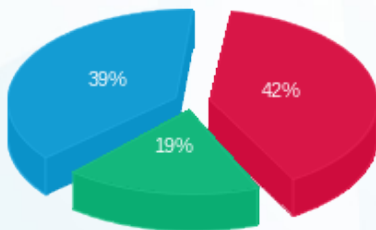

15/08/21 תאריך הפקדה:
31/07/21 תאריך קריאה נוכחית:
01/07/21 תאריך קריאה קודמת:

שם דייר: סטקיה ציון הגדול - מחסן
שם אתר: קניון רמות

לקוח/ה נכבד/ה, אנו מתכבדים להגיש את חישוב צריכת החשמל לתקופה 01/07/21 - 31/07/21:

סטקיה ציון הגדול - מחסן - 2 - 16193911(0x0)

סוג תעריף	סוג צריכה	קריאה קודמת	קריאה נוכחית	סה"כ צריכה בקוט"ש	מחיר לקוט"ש בא"ג	סה"כ לתשלום
פרטי חשבון עבור תאריכים:						
777	פסגה	01/07/21	31/07/21	371.30	96.41	357.97 ₪
778	גבע	11,034.70	11,395.20	360.50	45.00	162.23 ₪
779	שפל	34,554.00	35,622.70	1,068.70	31.59	337.60 ₪

סה"כ לדייר:

פסגה	גבע	שפל	סה"כ	שיא ביקוש
371.30	360.50	1,068.70	1,800.50	3.92
357.97 ₪	162.23 ₪	337.60 ₪	857.80 ₪	

סה"כ צריכה
סה"כ לתשלום

211.60 ₪	תשלום קבוע	
0.00 ₪	תשלום עבור גודל חיבור בKVA (0x0)	
1,069.40 ₪	סה"כ לתשלום	לא כולל מע"מ

התפלגות חיוב בש"ח לפי תעו"ז