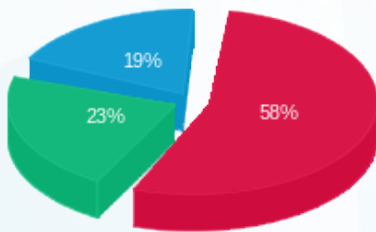

15/08/21 תאריך הפקה:
31/07/21 תאריך קריאה נוכחית:
01/07/21 תאריך קריאה קודמת:

שם דייר: רב קו = אגד
שם אתר: קניון רמות

לקוח/ה נכבד/ה, אנו מתכבדים להגיש את חישוב צריכת החשמל לתקופה 01/07/21 - 31/07/21:

רב קו=אגד - 8 - 017925(0x0)

סוג תעריף	סוג צריכה	קריאה קודמת	קריאה נוכחית	סה"כ צריכה בקוט"ש	מחיר לקוט"ש בא"ג	סה"כ לתשלום
		01/07/21	31/07/21			
777	פסגה	48,066.10	48,626.00	559.90	96.41	539.80 ₪
778	גבע	20,340.10	20,818.30	478.20	45.00	215.19 ₪
779	שפל	51,880.10	52,450.10	570.00	31.59	180.06 ₪

סה"כ לדייר:

פסגה	גבע	שפל	סה"כ	שיא ביקוש
559.90	478.20	570.00	1,608.10	5.50
539.80 ₪	215.19 ₪	180.06 ₪	935.05 ₪	

סה"כ צריכה
סה"כ לתשלום

211.60 ₪	תשלום קבוע	
0.00 ₪	תשלום עבור גודל חיבור בKVA (0x0)	
1,146.65 ₪	סה"כ לתשלום	לא כולל מע"מ

התפלגות חיוב בש"ח לפי תעו"ז