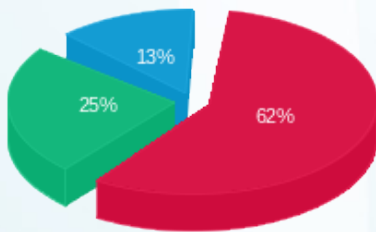

סוג תעריף	סוג צריכה	קריאה קודמת	קריאה נוכחית	סה"כ צריכה בקוט"ש	מחיר לקוט"ש בא"ג	סה"כ לתשלום
		01/07/21	31/07/21			
777	פסגה	357,579.80	361,162.60	3,582.80	96.41	3,454.18 ₪
778	גבע	100,215.00	103,334.80	3,119.80	45.00	1,403.91 ₪
779	שפל	177,290.40	179,667.00	2,376.60	31.59	750.77 ₪

סה"כ לדייר:

פסגה	גבע	שפל	סה"כ	שיא ביקוש
3,582.80	3,119.80	2,376.60	9,079.20	12.80
3,454.18 ₪	1,403.91 ₪	750.77 ₪	5,608.86 ₪	

סה"כ צריכה
 סה"כ לתשלום

211.60 ₪	תשלום קבוע	
30.19 ₪	תשלום עבור גודל חיבור בKVA (3x160)	
5,850.65 ₪	סה"כ לתשלום	לא כולל מע"מ

M4U SQL 1 10005

התפלגות חיוב בש"ח לפי תעו"ז

פסגה (3,454.18 ₪) 62%
 גבע (1,403.91 ₪) 25%
 שפל (750.77 ₪) 13%

הסטוריית צריכה בקוט"ש