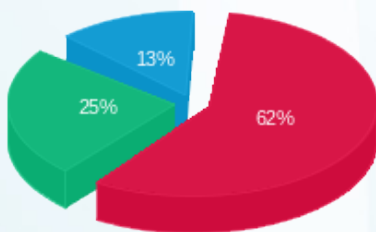

סוג תעריף	סוג צריכה	קריאה קודמת	קריאה נוכחית	סה"כ צריכה בקוט"ש	מחיר לקוט"ש בא"ג	סה"כ לתשלום
		01/07/21	31/07/21			
777	פסגה	357,579.80	361,162.60	3,582.80	96.41	3,454.18 ₪
778	גבע	100,215.00	103,334.80	3,119.80	45.00	1,403.91 ₪
779	שפל	177,290.40	179,667.00	2,376.60	31.59	750.77 ₪

סה"כ לדייר:

פסגה	גבע	שפל	סה"כ	שיא ביקוש
3,582.80	3,119.80	2,376.60	9,079.20	12.80
3,454.18 ₪	1,403.91 ₪	750.77 ₪	5,608.86 ₪	

סה"כ צריכה
 סה"כ לתשלום

211.60 ₪	תשלום קבוע	
30.19 ₪	תשלום עבור גודל חיבור בKVA (3x160)	
5,850.65 ₪	סה"כ לתשלום	לא כולל מע"מ

M4U SQL 110005

התפלגות חיוב בש"ח לפי תעו"ז

פסגה (3,454.18 ₪) 62%
 גבע (1,403.91 ₪) 25%
 שפל (750.77 ₪) 13%

הסטוריית צריכה בקוט"ש